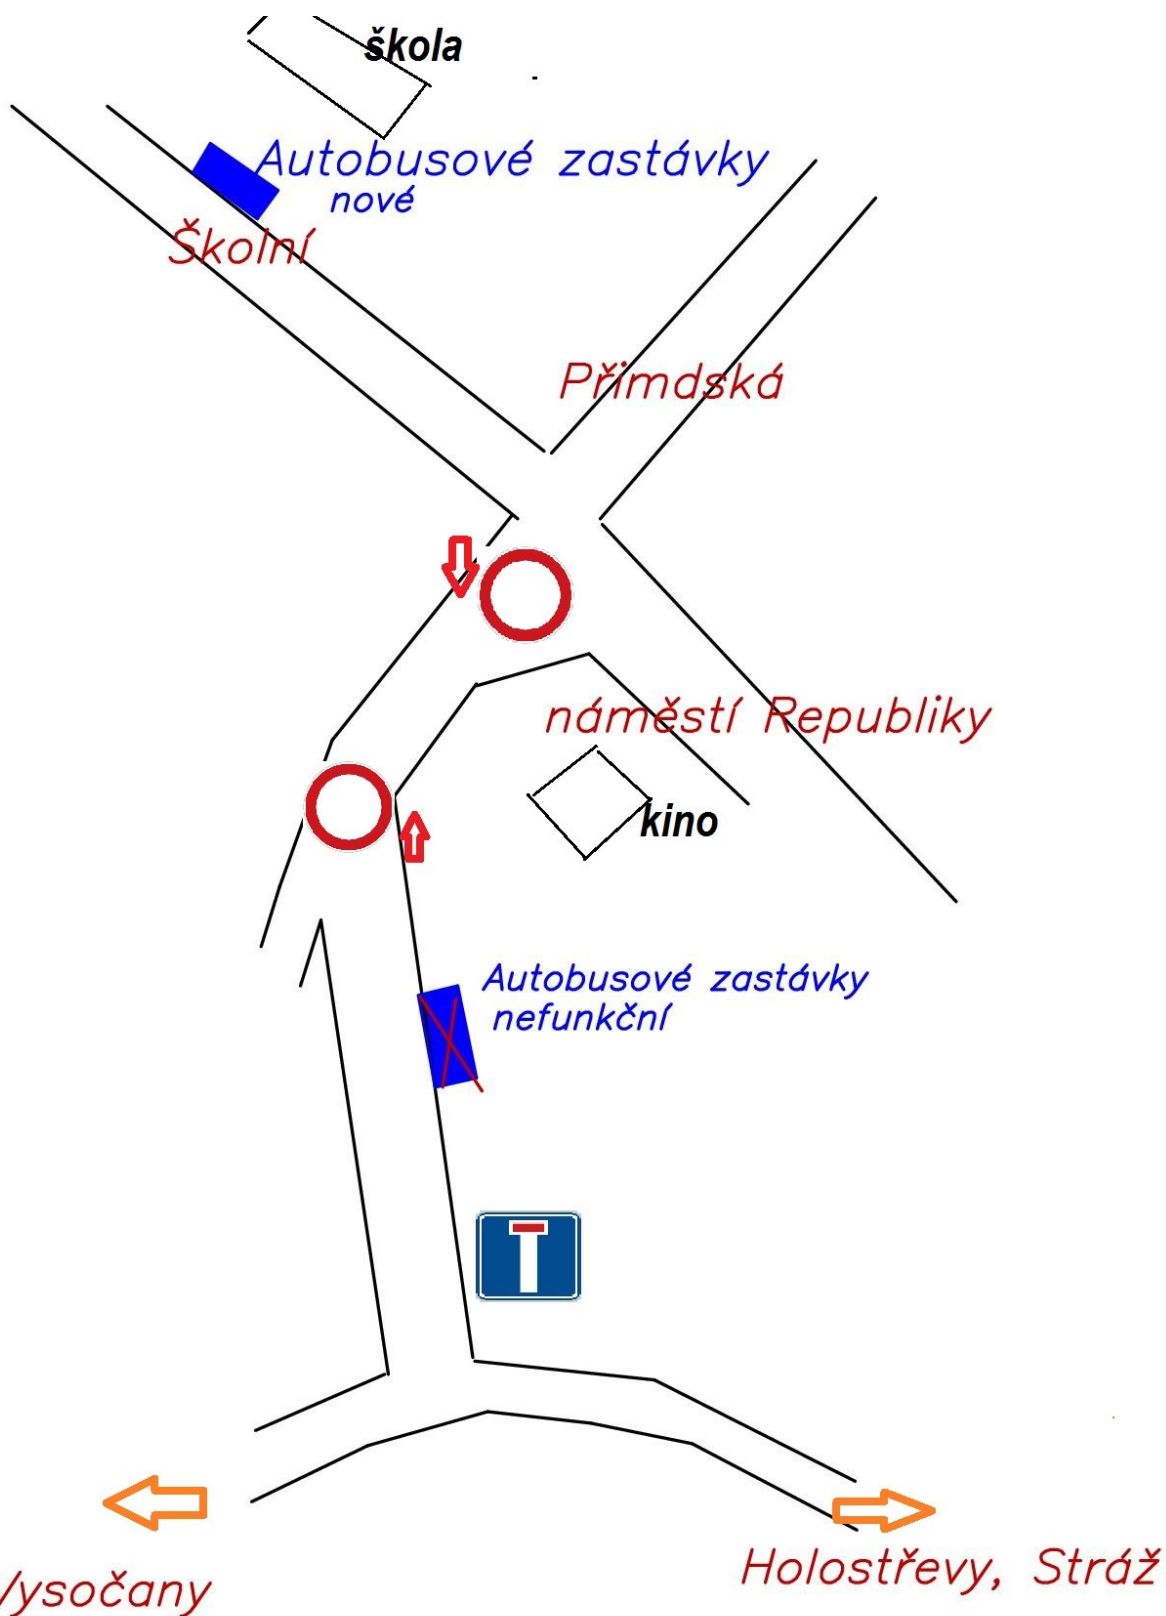

Omezení provozu v Přimdské ulici

22.5.2017 až 31.8.2017

(rozsah uzavírky se bude v průběhu měnit !)

Objízdná trasa : přes náměstí případně okolo polikliniky