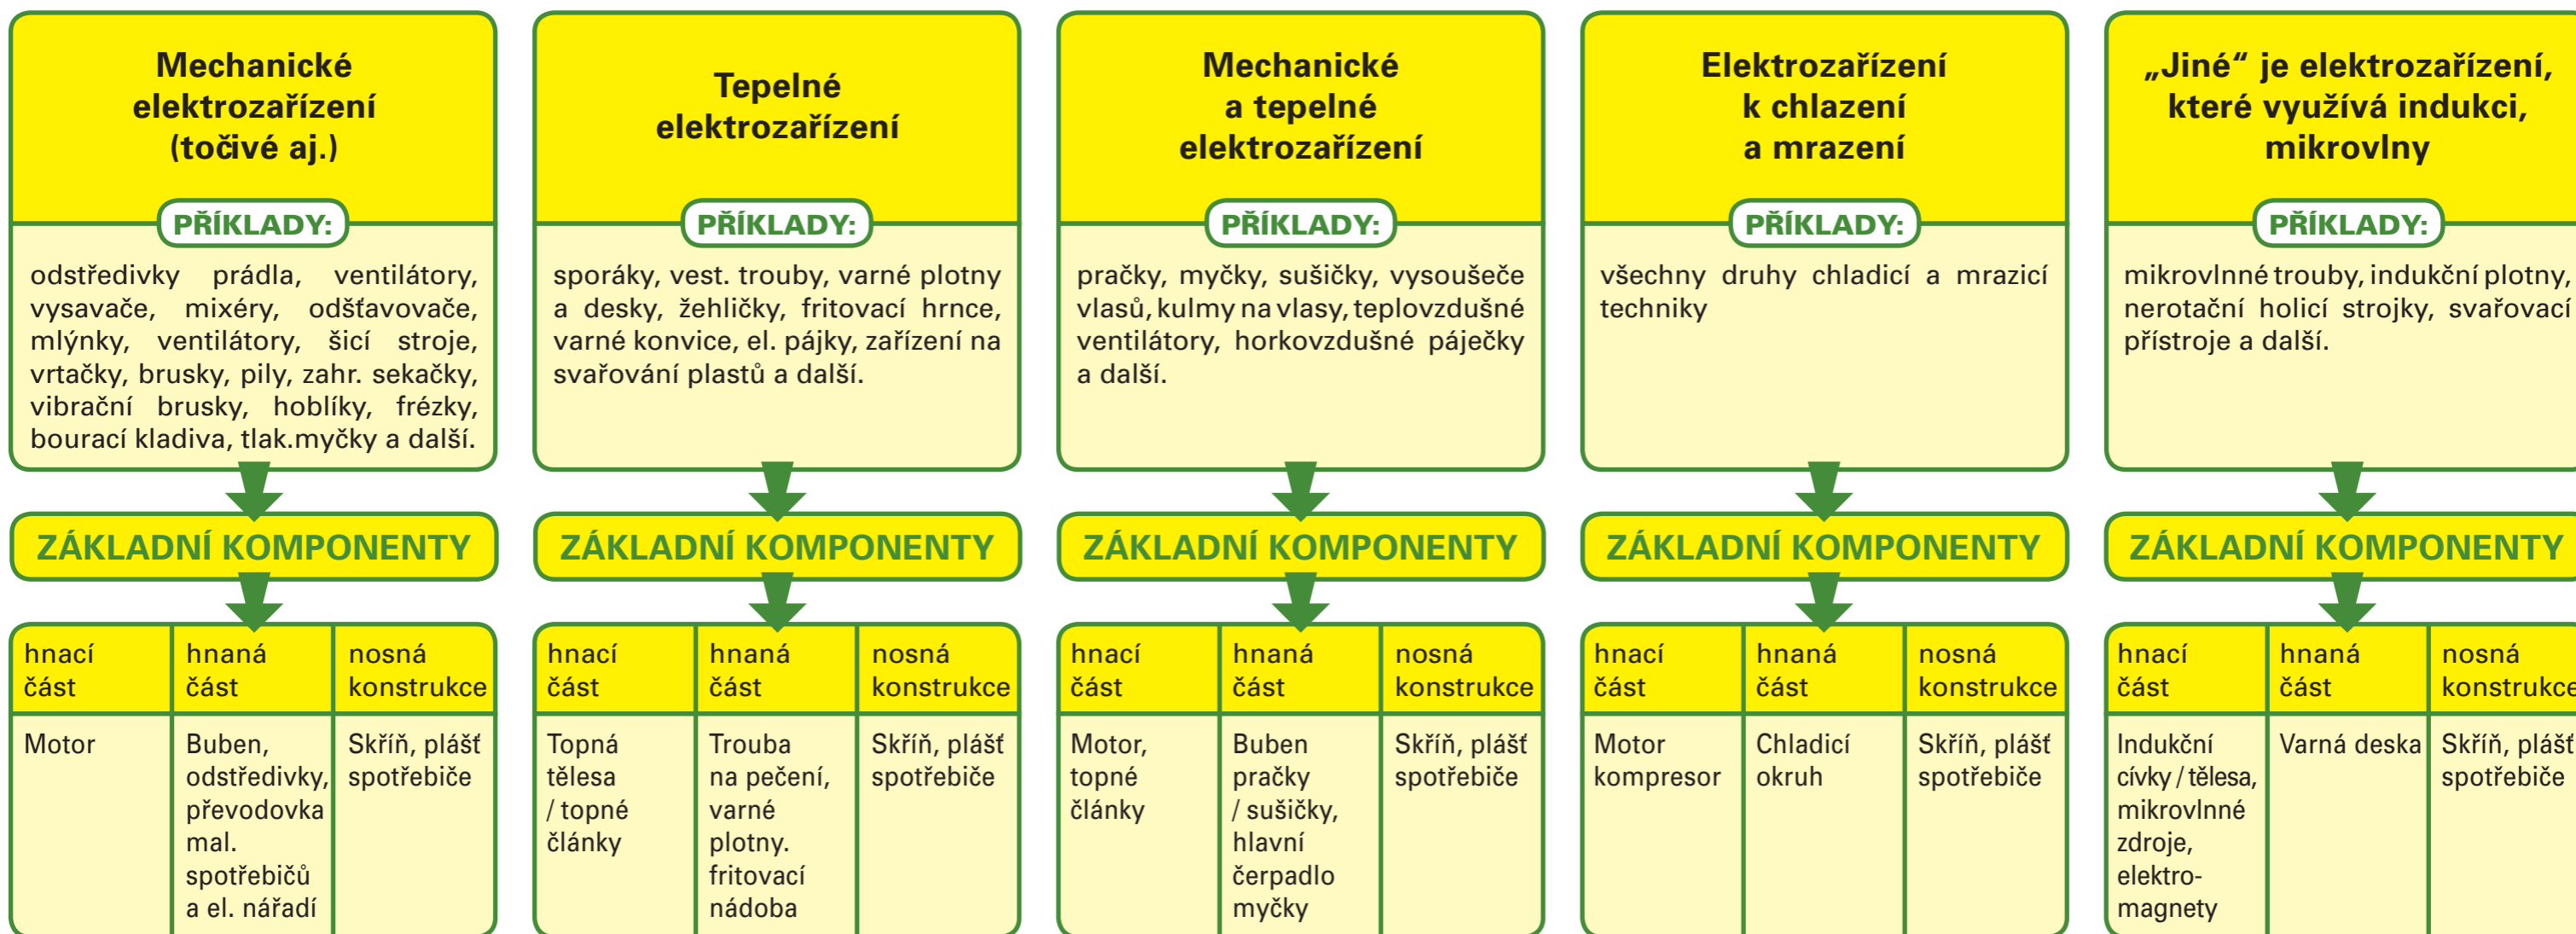

# KOMPLETNOST ZPĚTNĚ ODEBÍRANÉHO ELEKTROZAŘÍZENÍ

(Elektrowin a.s., skupiny elektrozařízení 1 – velké domácí spotřebiče, 2 – malé domácí spotřebiče a 6 – elektrické nářadí)

Zpětně odebírané elektrozařízení – elektrozařízení určené pro použití v domácnosti od občanů i podnikatelů.

Zpětně odebraný výrobek se stává odpadem teprve předáním osobě oprávněné k jeho využití nebo odstranění, tedy do rukou specializované recyklační firmy.

## ROZHODOVACÍ PROCES – JE PŘEBÍRANÉ ELEKTROZAŘÍZENÍ KOMPLETNÍ?

Obsahuje elektrozařízení, které odevzdává občan ve vašem sběrném dvoře, všechny uvedené komponenty?

Jedná se o zpětně odebírané elektrozařízení, předejte kolektivnímu systému Elektrowin